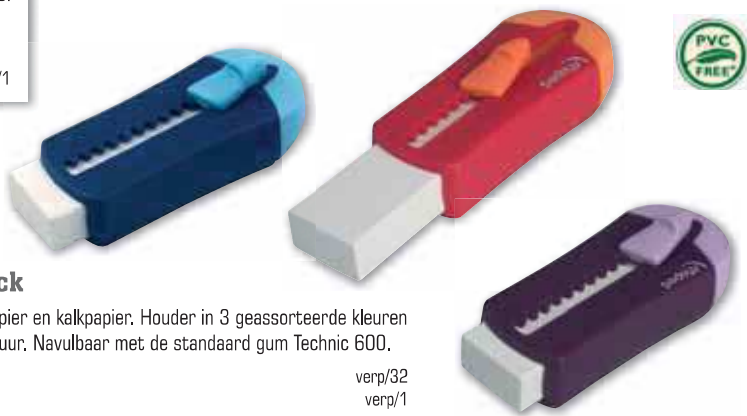

Gum Universal Gom Stick

Witte plastic gum voor potlood op papier en kalkpapier. Houder in 3 geassorteerde kleuren (rood, blauw en paars). Zonder ftaalzuur. Navulbaar met de standaard gum Technic 600.

012000 op blister verp/32
512000 doos van 20 stuks verp/1